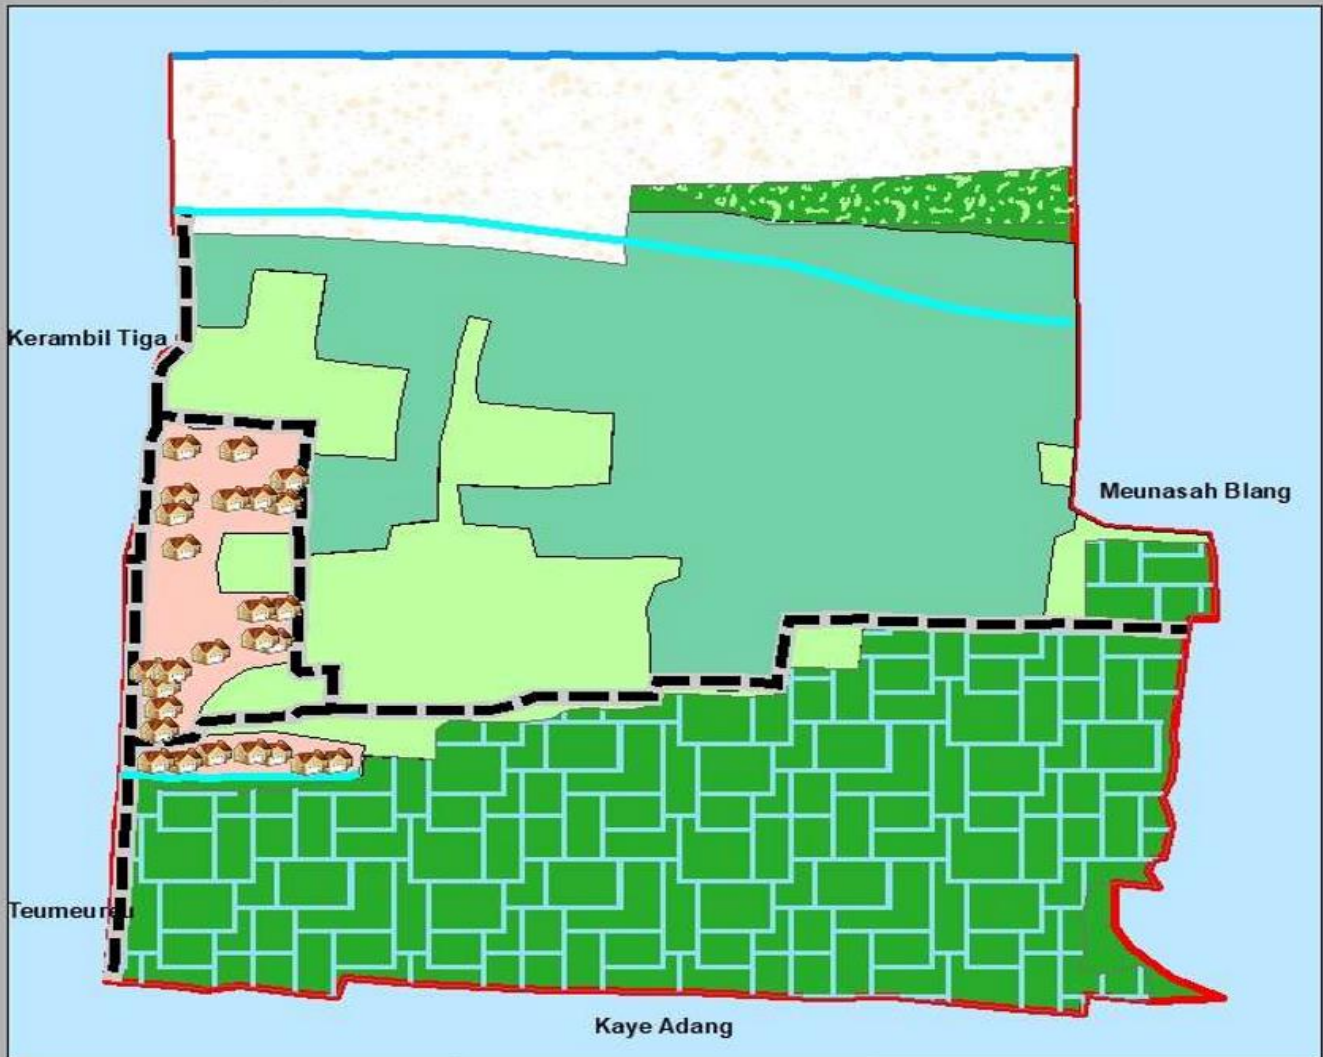

PETA ADMINISTRASI GAMPONG KUKUE

PETA ADMINISTRASI GAMPONG LEMBAR : GAMPONG KUKUE

Coordinate System : GCS WGS 1984
Datum : WGS 1984
Units : Degree

DICERAIK DAN DITERBITKAN OLEH:
Operator Gampong Kukue
Kecamatan Peudada
Kabupaten Bireuen

KETERANGAN LEGENDA

- Perumahan
- Jembatan Penglet
- Jaringan Jalan**
 - Jalan Kuala Kukue
 - Lorong Blang
 - Lorong Blig Leubok
 - Lorong Brek
 - Lorong Cot
 - Lorong Kubu Teungku
 - Lorong Meunasah
 - Lorong Neuhuen
 - Lorong Polindes
 - Lorong Yed
- Jaringan Sungai**
 - Saluran Coh
 - Sungai Kuala Kukue
 - Sungai Kuala Kukue 2
 - Area_Sawah
 - Area_Pemukiman
- Nama Dusun**
 - Dusun Blang Leubok
 - Dusun Kaye Adang
 - Dusun Kerambil Tiga
 - Dusun Tgk Diwaki
 - Dusun Tgk Teumeureu
- Jln. PDG Tupok Mns Pulo Kecamatan peudada

PETA ADMINISTRASI DUSUN BLANG LEUBOK

PETA WILAYAH DUSUN BLANG LEUBOK

1 cm = 34 meters

130 65 0 Meters

- Perumahan
- Garis Pantai
- Sungai
- Jalan
- Semak Belukar
- Pesisir
- Tambak
- Sawah
- Kebun
- Pemukiman

PETA ADMINISTRASI DUSUN KERAMBIL TIGA

PETA WILAYAH DUSUN KERAMBIL TIGA

1 cm = 30 meters

0 0,0176,035 0,07 Miles

-  Perumahan
-  Sungai
-  Jalan
-  Pantai
-  Tambak
-  Kebun
-  Pemukiman

PETA ADMINISTRASI DUSUN TEUMEUREU