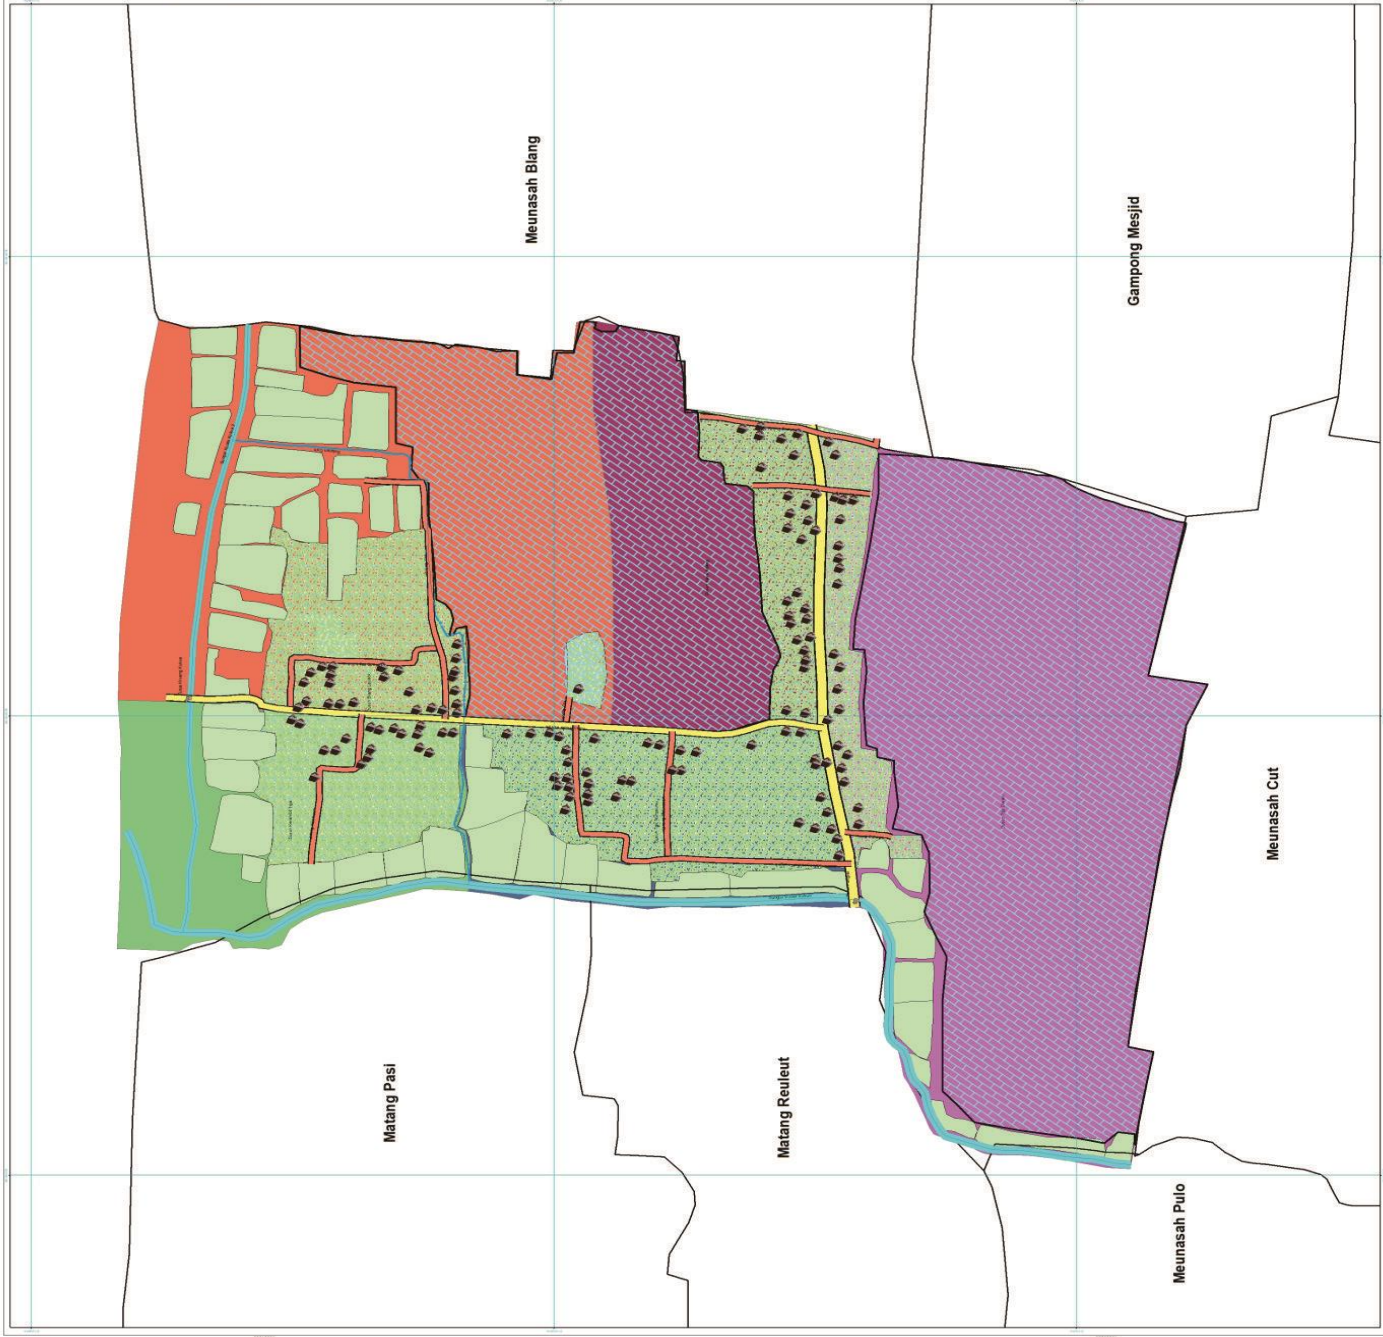

PETA ADMINISTRASI GAMPONG KUKUE

PETA ADMINISTRASI GAMPONG LEMBAR : ..... GAMPONG KUKUE

Coordinate System : GCS WGS 1984
Datum : WGS 1984
Units : Degree

KETERANGAN LEGENDA

- Perumahan
- Jembatan Penglet
- **Jaringan Jalan**
  - Jalan Kuala Kukue
  - Lorong Blang
  - Lorong Blig Leubok
  - Lorong Brek
  - Lorong Cot
  - Lorong Kubu Teungku
  - Lorong Meunasah
  - Lorong Neuhuen
  - Lorong Polindes
  - Lorong Yed
- **Jaringan Sungai**
  - Saluran Coh
  - Sungai Kuala Kukue
  - Sungai Kuala Kukue 2
  - Area_Sawah
  - Area_Pemukiman
- **Nama Dusun**
  - Dusun Blang Leubok
  - Dusun Kaye Adang
  - Dusun Kerambil Tiga
  - Dusun Tgk Diwaki
  - Dusun Tgk Teumeureu
- Jln. PDG Tupok Mns Pulo Kecamatan peudada

Sumber Data dan Rujukan Peta : Peta Badan Informasi Geospasial Indonesia
Catatan : Seluruh Data Yang Didatukan Oleh Nama Untuk Kelengkapan Administrasi Dan Tidak Bisa Dijadikan Bahan Pengukuran Lapangan