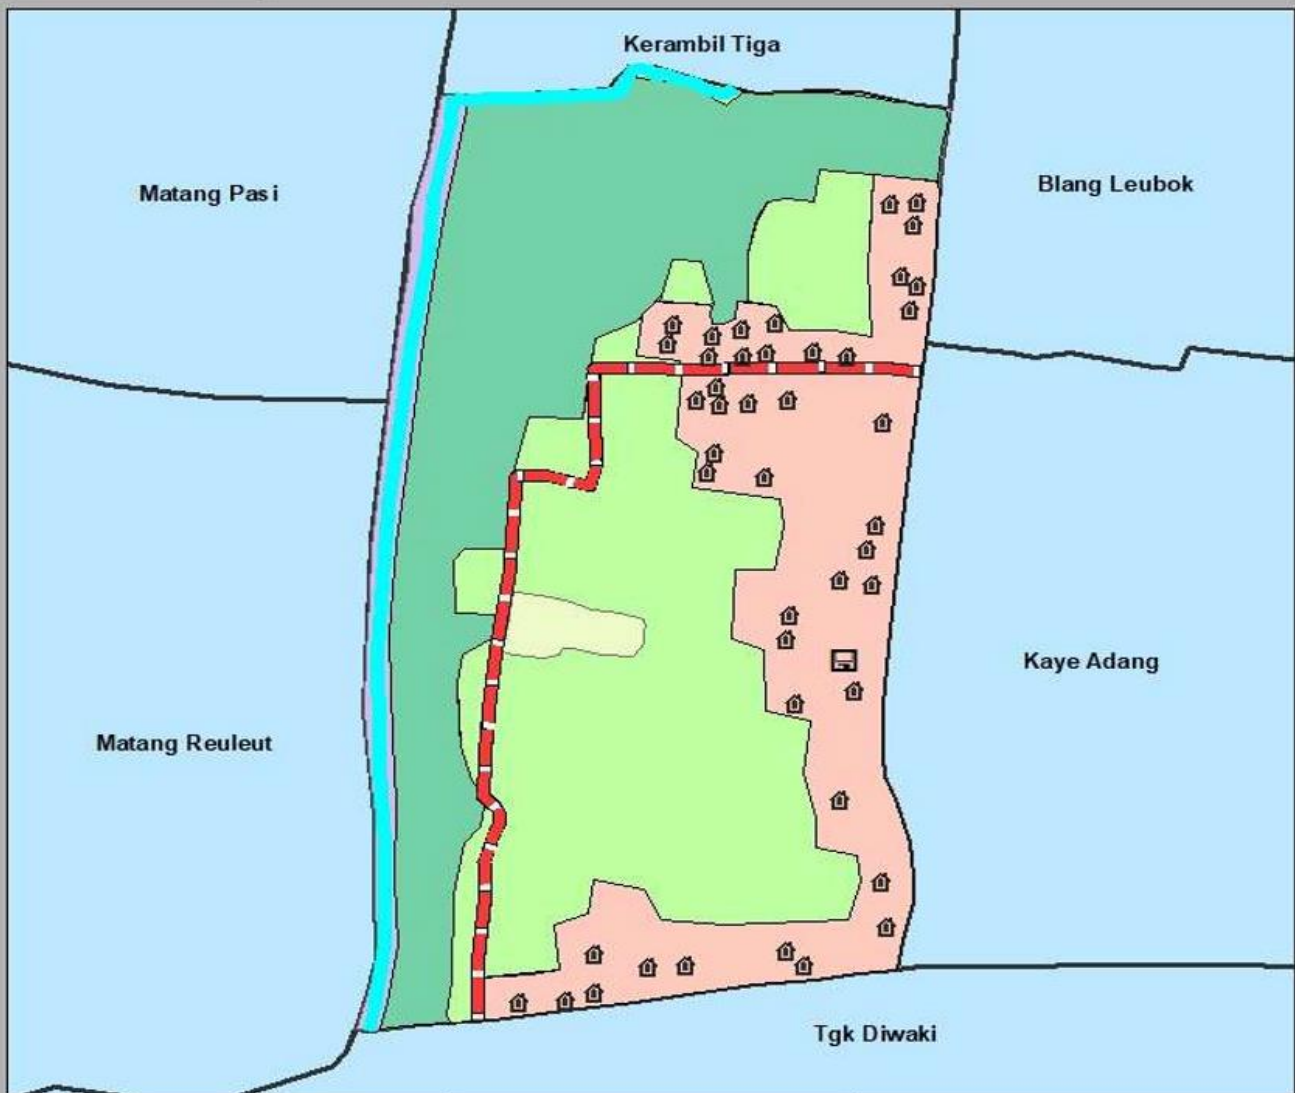

PETA ADMINISTRASI DUSUN BLANG LEUBOK

PETA WILAYAH DUSUN BLANG LEUBOK

1 cm = 34 meters

130 65 0 Meters

- Perumahan
- Garis Pantai
- Sungai
- Jalan
- Semak Belukar
- Pesisir
- Tambak
- Sawah
- Kebun
- Pemukiman

PETA ADMINISTRASI DUSUN KERAMBIL TIGA

PETA WILAYAH DUSUN KERAMBIL TIGA

1 cm = 30 meters

0 0,0176,035 0,07 Miles

-  Perumahan
-  Sungai
-  Jalan
-  Pantai
-  Tambak
-  Kebun
-  Pemukiman

PETA ADMINISTRASI DUSUN TEUMEUREU

PETA WILAYAH DUSUN TEUMEUREU

1 cm = 32 meters

-  Perumahan
-  10. Kantor Keuchik
-  Sungai
-  Jalan
-  Area_Pemakaman_Umum
-  Tambak
-  Kebun
-  Pemukiman

PETA ADMINISTRASI DUSUN KAYE ADANG

PETA WILAYAH DUSUN KAYE ADANG